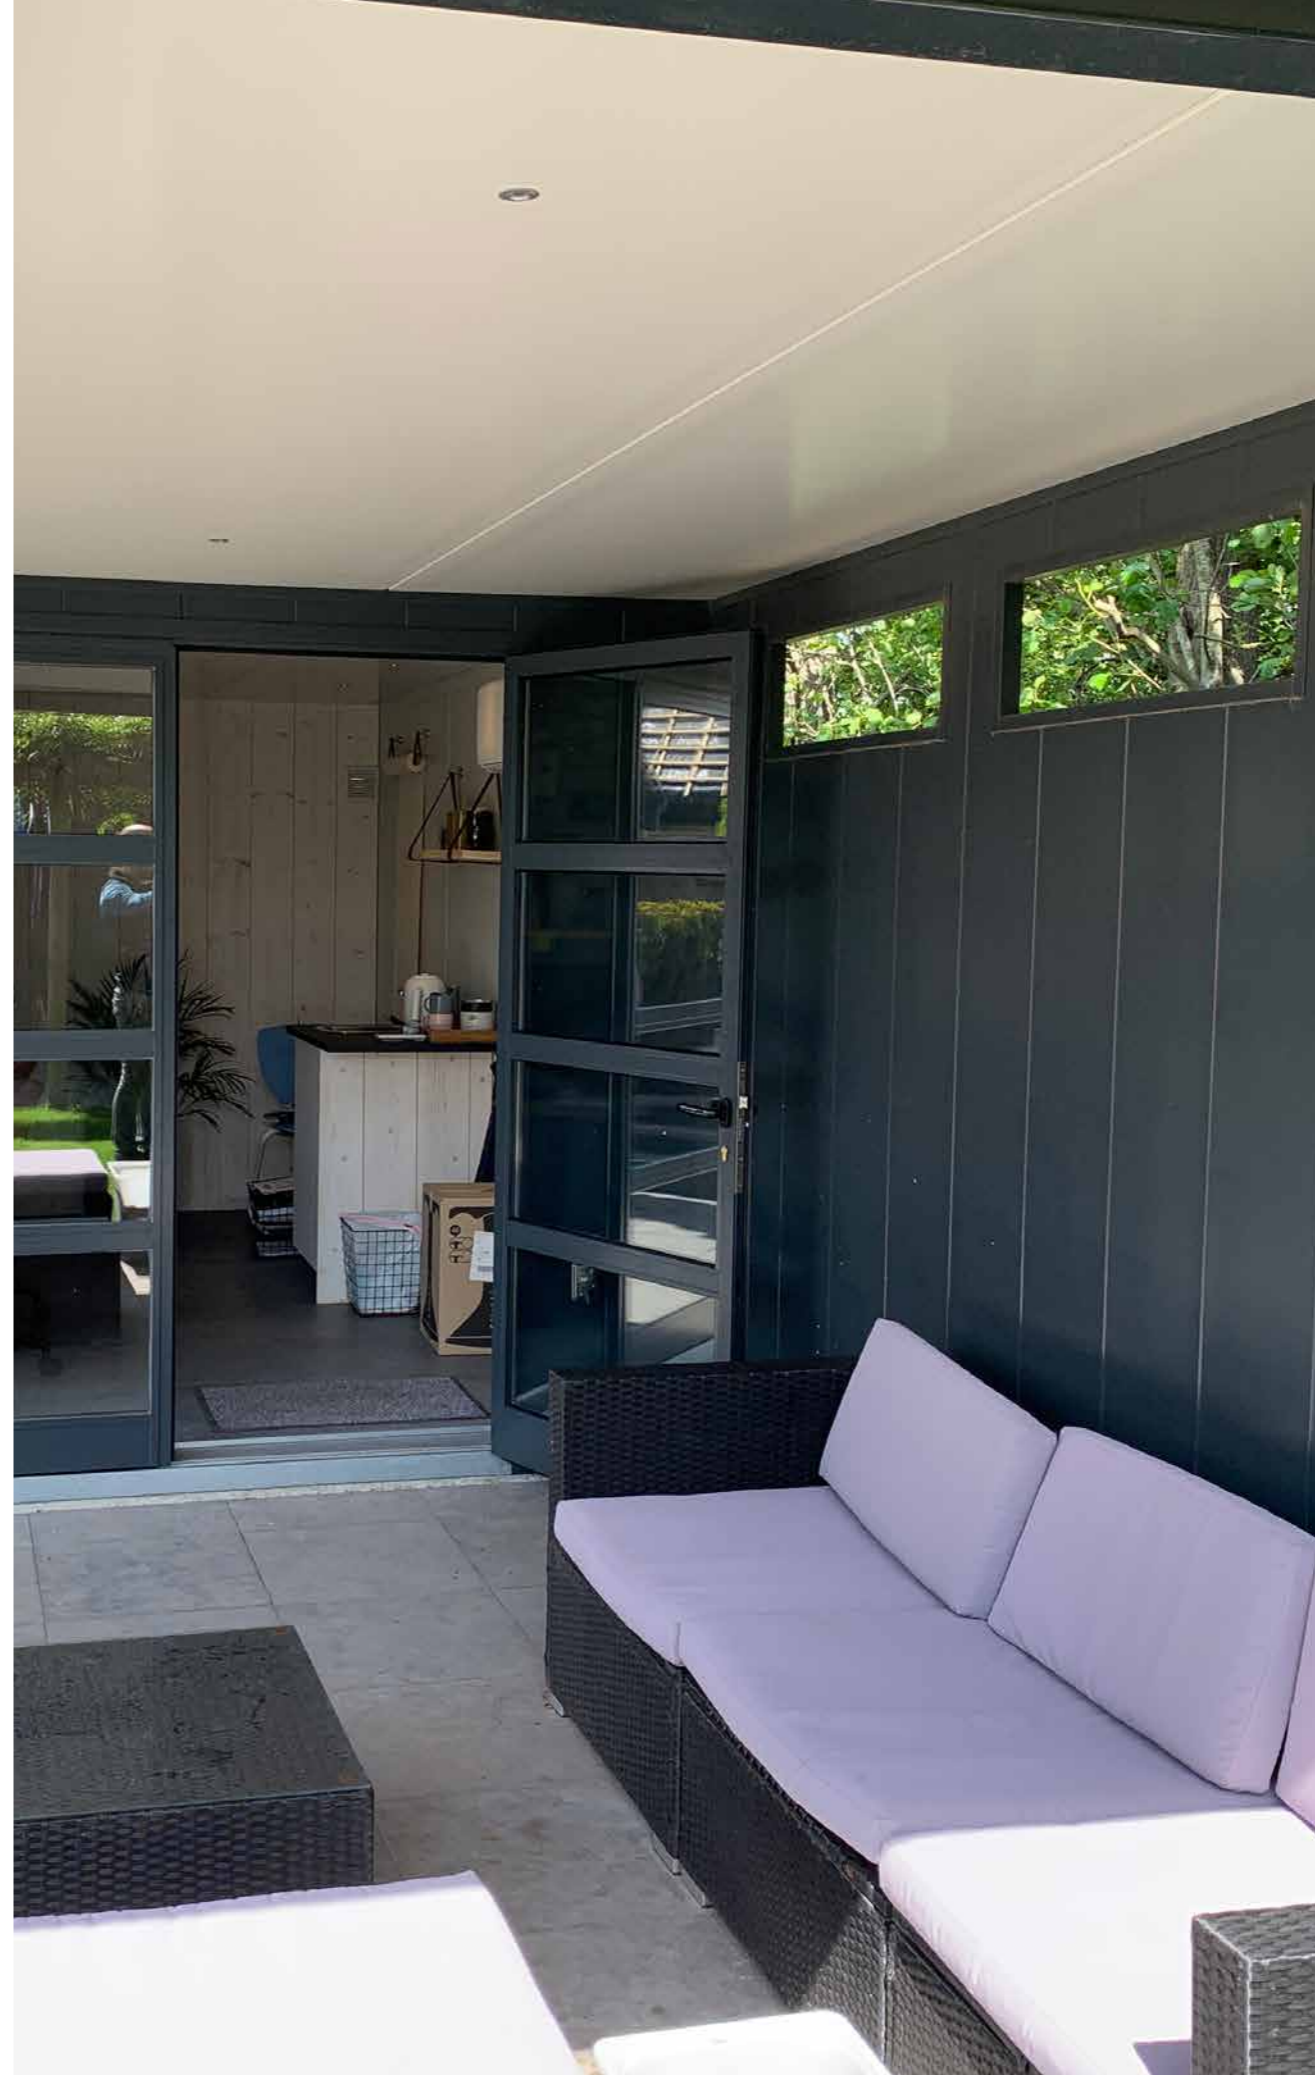

Alles op een rij

STERK IN STIJL	2-3
INHOUDSOPGAVE	4-5
OVER ONS	6-7
PRODUCTOVERZICHT	8-9
DE VOORDELEN OP EEN RIJ	10-11
TUINHUIS MET OVERKAPPING EN OVERSTEK	12-15
TUINHUIS MET OVERKAPPING ZONDER OVERSTEK	16-19
TUINHUIS MET OVERSTEK	20-23
TUINHUIS ZONDER OVERSTEK	24-27
TUINKANTOOR MET EXTRA COMFORT	28-31
SCHUTTING / POORT	32-35
CARPORT / SPECIALS	36-39