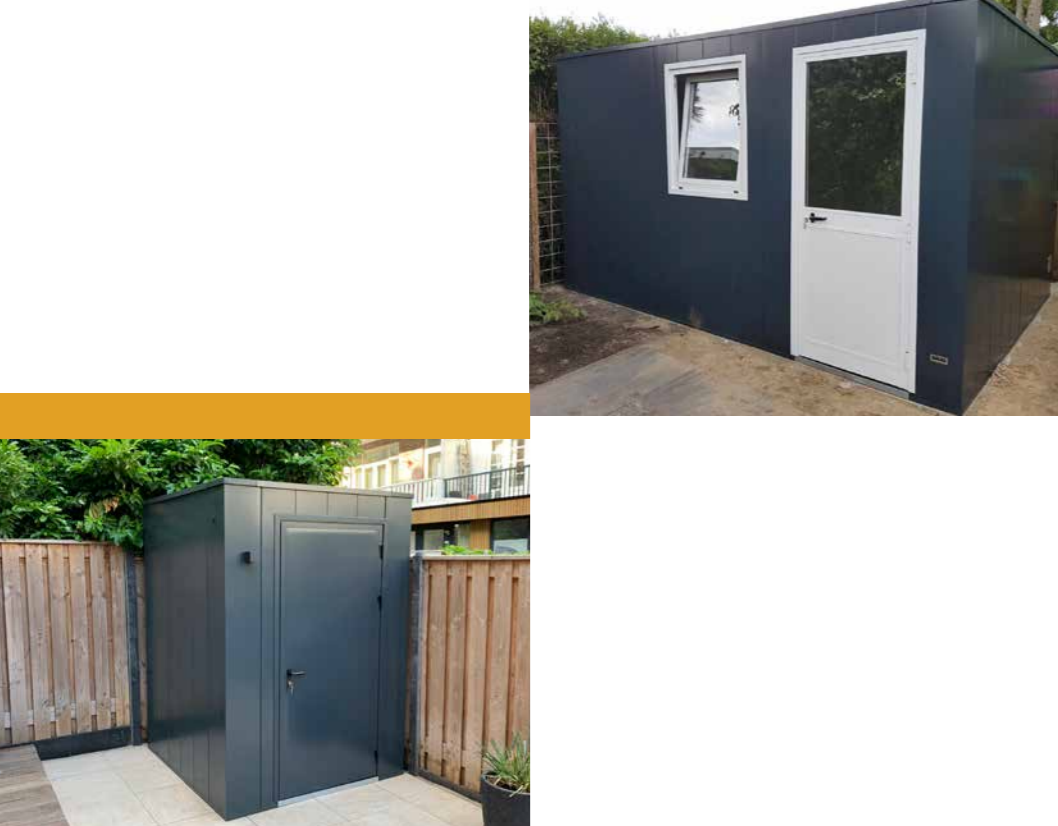

Alle types zijn in de breedte uitbreidbaar met een veelvoud van 1200mm en paspanelen van 300/600/900mm

Gewoon lekker. opgeruimd

TUINHUIS
ZONDER OVERSTEK

MIDDEN IN DE STAD OF IN HET BUITENGEBIED
HET TUINHUIS PAST OVERAL